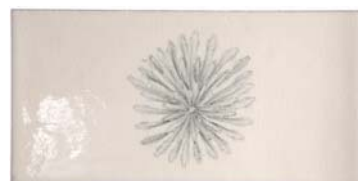

SIMPLICITY

MARLBOROUGH
MARLBORO Co. FULL ENGLISH TILES

Simplicity

10x20x1:

Pure White
SP0120 ■ T377

Alabaster
SP2020 ■ T377

Cream
SP0620 ■ T377

Eau de Nil
SP2120 ■ T377

Pumice
SP2220 ■ T377

Celadon
SP2320 ■ T377

Reef Encounters 10x20x1:

Nr.1
SP411..* ▲ R332

Nr.2
SP412..* ▲ R332

Nr.3
SP413..* ▲ R332

Nr.7
SP417..* ▲ R332

Nr.8
SP418..* ▲ R332

Nr.9
SP419..* ▲ R332

Blooms 10x20x1:

Nr.1
SP441..* ▲ R347

Nr.2
SP442..* ▲ R347

Nr.3
SP443..* ▲ R347

Nr.4
SP444..* ▲ R347

Nr.5
SP445..* ▲ R347

Alle *Simplicity* décors zijn leverbaar in de kleuren:
 - Charcoal op achtergrond Alabaster, Cream, Eau de Nil of Celadon,
 - Blue of Brown op achtergrond Alabaster of Cream.

* Onderstaande kleurcode invullen op de stippelijijn:

1 = Charcoal on Alabaster
 2 = Blue on Alabaster
 3 = Brown on Alabaster

4 = Charcoal on Cream
 5 = Blue on Cream
 6 = Brown on Cream

7 = Charcoal on Eau de Nil